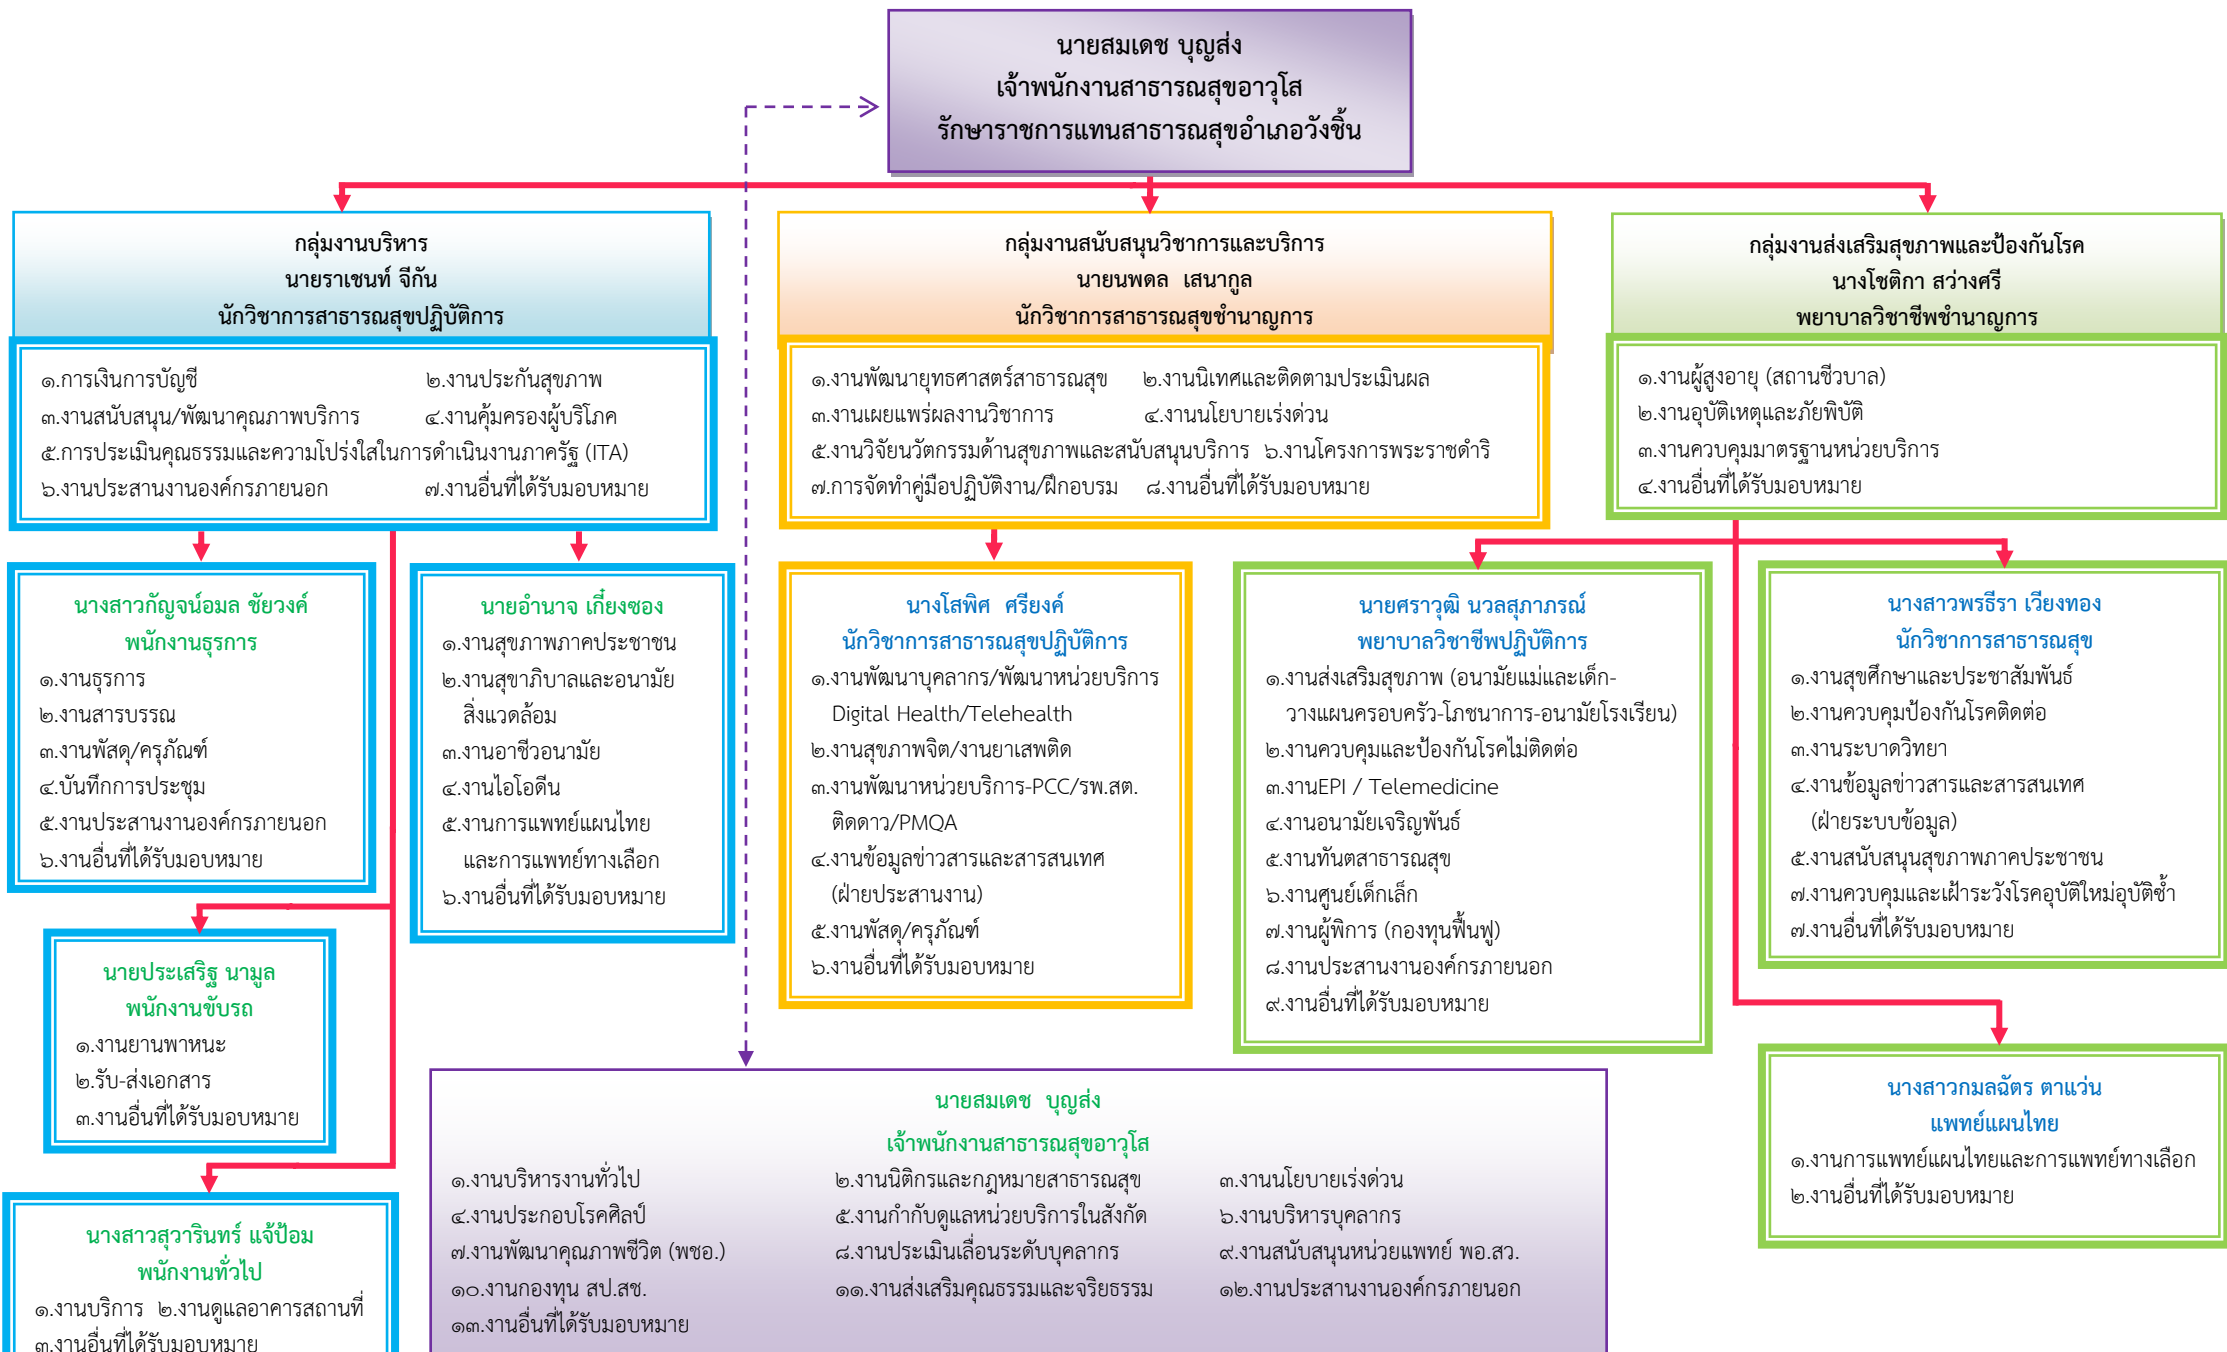

แผนผังการแบ่งหน้าที่รับผิดชอบสำนักงานสาธารณสุขอำเภอวังชิ้น

----- * งานในหน้าที่ นายสมเดช บุญส่ง