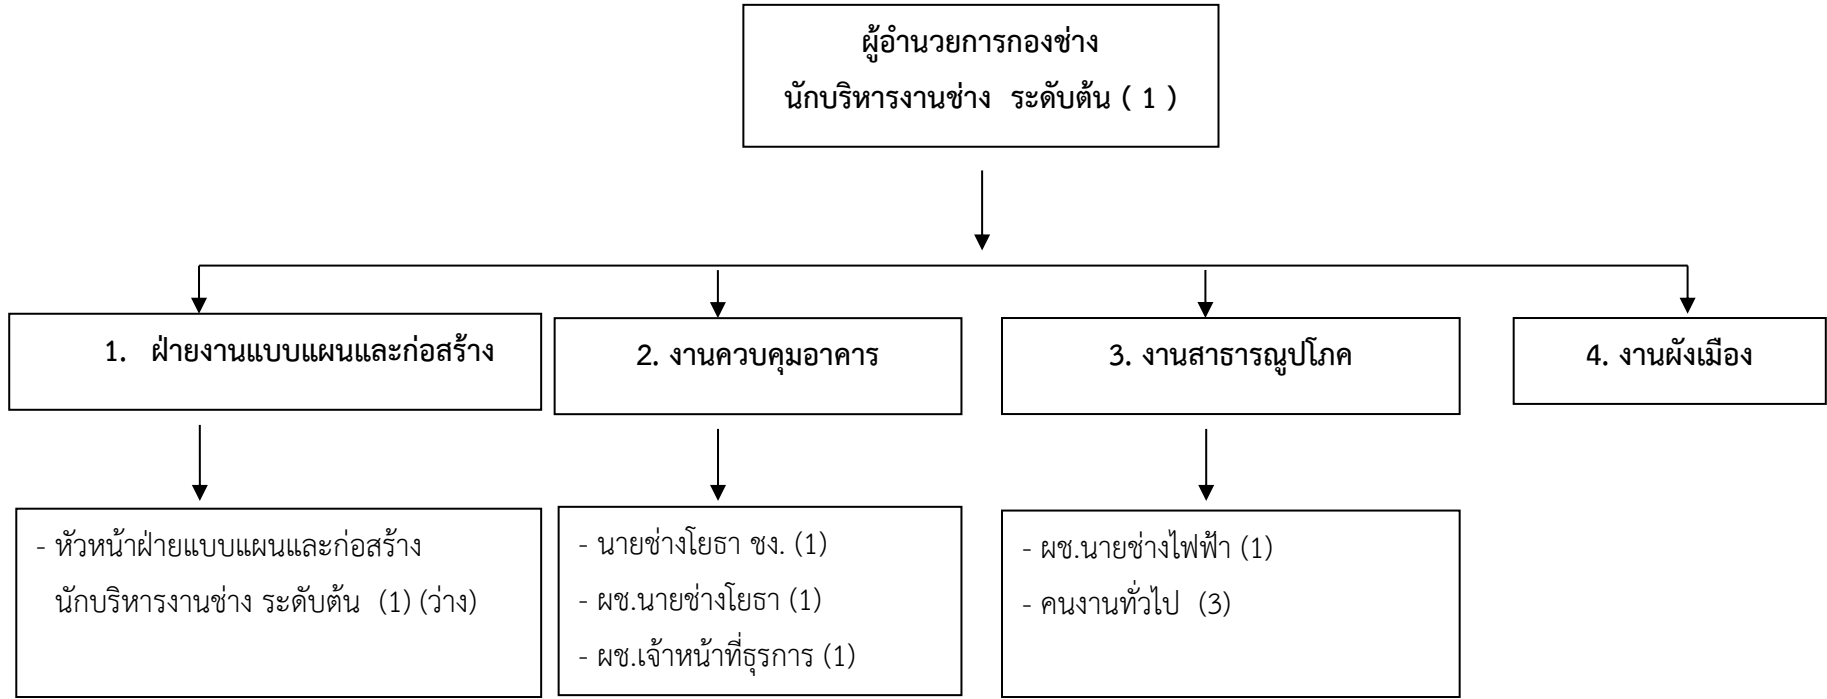

โครงสร้างของกองช่าง องค์การบริหารส่วนตำบลคอกช้าง

ระดับ / จำนวน	อำนาจการ	อำนาจการ	อำนาจการ	เชี่ยวชาญ	ชำนาญ	ชำนาญ	ปฏิบัติการ	อาวุโส	ชำนาญ	ปฏิบัติงาน	พนักงาน	พนักงาน	รวม
	สูง	กลาง	ต้น		การพิเศษ	การ			งาน		จ้างตาม	จ้างทั่วไป	
ปัจจุบัน	-	-	2	-	-	-	-	-	1	-	3	3	9
กรอบใหม่ภายใน 3 ปี	-	-	2	-	-	-	-	-	1	-	3	3	9