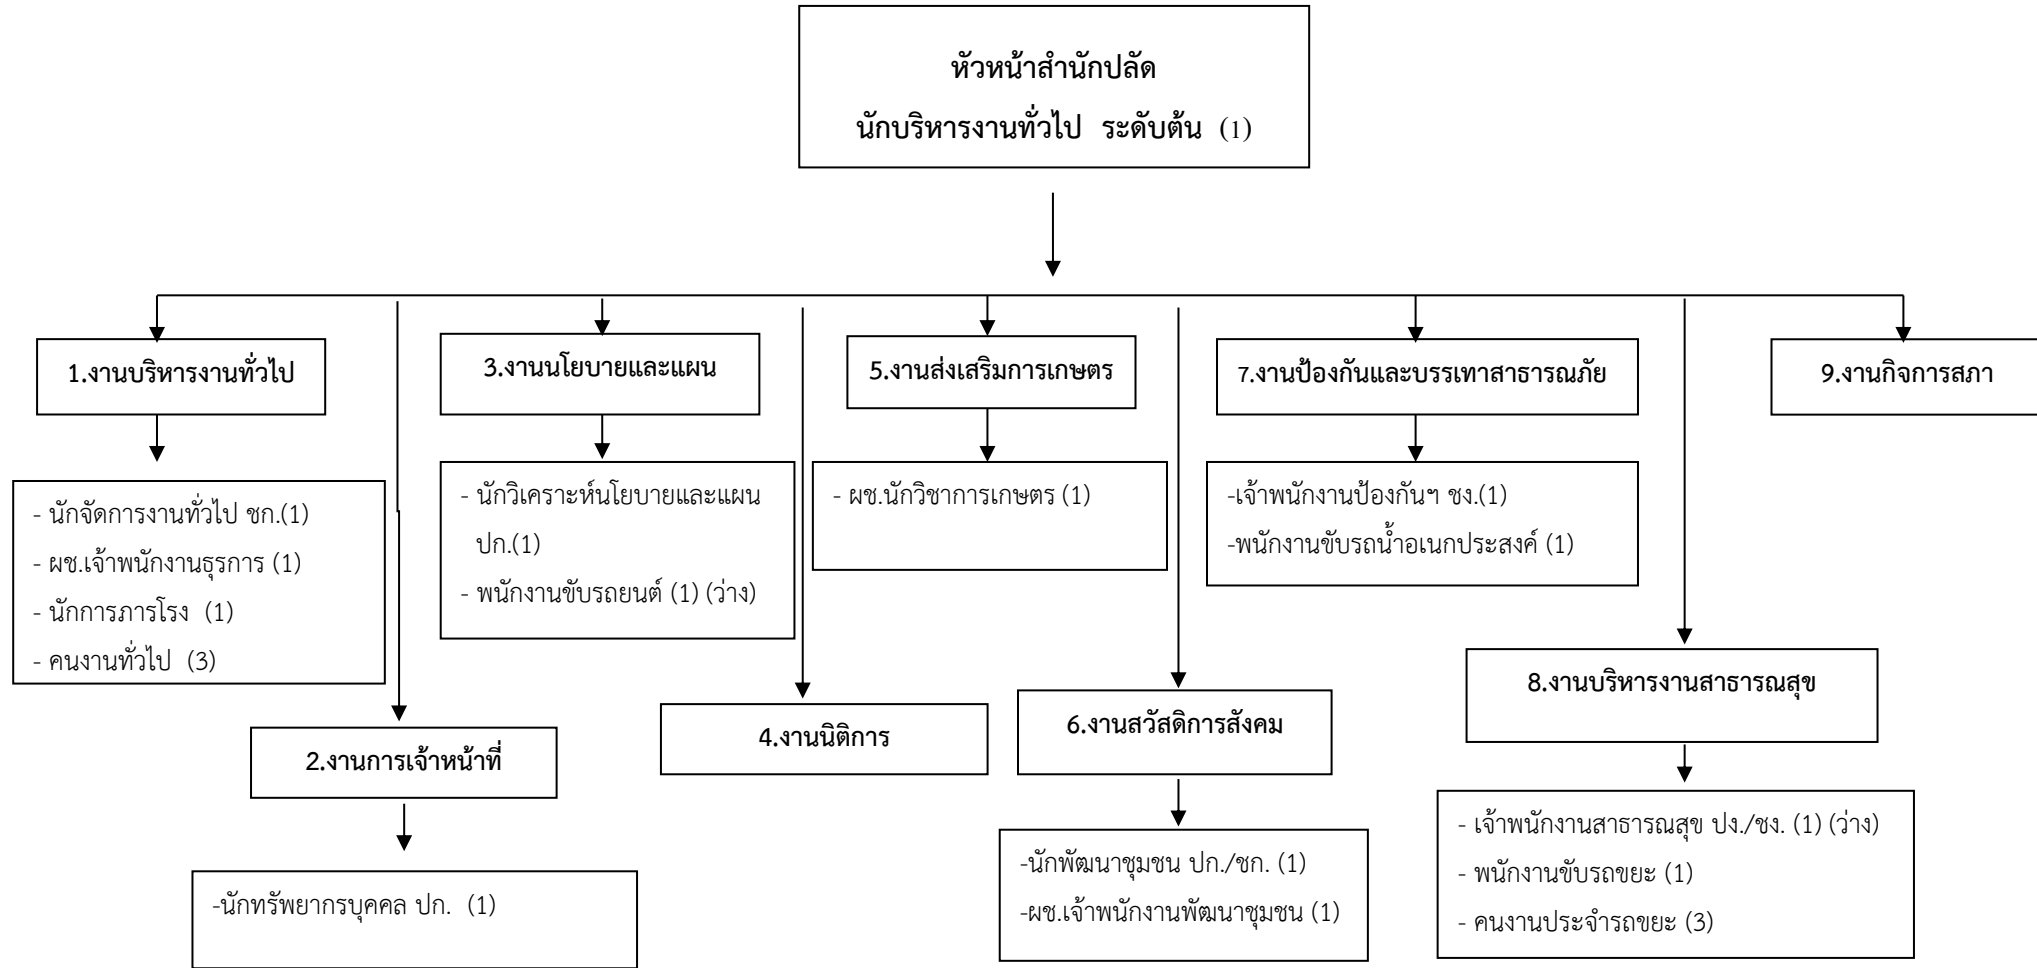

โครงสร้างของสำนักปลัด องค์การบริหารส่วนตำบลคอกช้าง

ระดับ / จำนวน	อำนาจการ	อำนาจการ	อำนาจการ	เชี่ยวชาญ	ชำนาญ การพิเศษ	ชำนาญ การ	ปฏิบัติการ	อาวุโส	ชำนาญ งาน	ปฏิบัติงาน	พนักงาน จ้างตาม ภารกิจ	พนักงาน จ้างทั่วไป	รวม
	สูง	กลาง	ต้น										
ปัจจุบัน	-	-	1	-	-	1	3	-	1	1	3	10	20
กรอบใหม่ภายใน 3 ปี	-	-	1	-	-	1	3	-	1	1	3	10	20